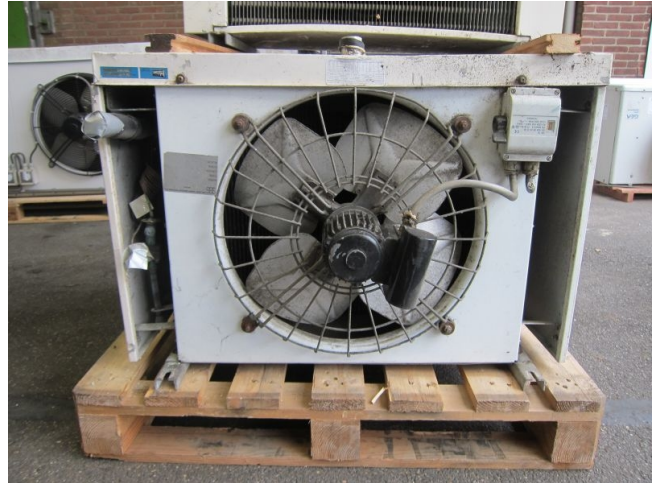

# Helpman LA 37

## Specifications

La marque	Helpman
Type	LA 37
Capacité kW	5,5
Réfrigérant	Freon
Nombre de ventilateurs	1
Espace Fan in mm	7
Dégivrage	None
m <sup>3</sup> /h	3700
Tailles	900x750x600 mm (LxWxH)
Remarques	Fan: 0,07 kW / 1320 RPM / Ø = 450 mm
Stock	1

### Used Helpman LA 37

Fan: 0,07 kW / 1320 RPM / Ø = 450 mm  
/ 3700 m<sup>3</sup>/h